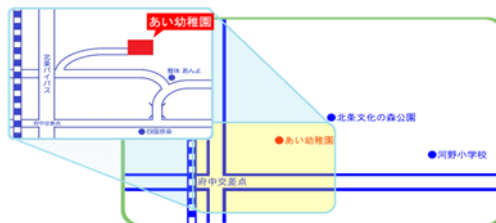

未就園児親子教室

ジュニアクラブ通信

◎開園時間 10:00~11:00

◎毎週水曜日は園庭開放となっています。

来園時には、来園者記録への記入をお願いします。

認定こども園
あい幼稚園

〒799-2435

松山市府中 818 番地 3

☎089-993-3430

2026 年も親子でほっとできる時間や
楽しいあそびをたくさん用意して
お待ちしております(^^)
今年もジュニアクラブを
よろしくお願い致します♡