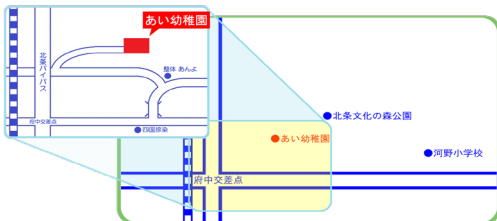

認定こども園
あい幼稚園

〒799-2435

松山市府中 818 番地 3 ☎089-993-3430

↓↓↓場所はこちら

(迷ったときは電話してね)

◎開園時間

10:00~11:00

(受付 9:30~10:00)

◎水曜日は園庭開放となっています。日程を確認の上、どうぞお越しください。来園時には、来園者記録への記入をお願いします。

3月の予定

3月14日(金)

お楽しみ会&修了式

今年度最後のジュニアクラブ! ゲームをしたり、おはなしを聞いたり🎵みんなでわいわい楽しみましょう😊