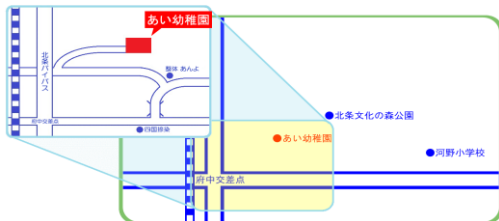

◎開園時間

10:00~11:00

(受付 9:30~10:00)

◎毎週水曜日は園庭開放とな
っています。どうぞお越しくだ
さい。来園時には、来園者記録
への記入をお願いします。

5月のジュニアクラブはタオルを使って遊んだり公園で遊んだりたくさん体を動かして活動しました😊手作りのうちわシアターでは、おはなしを楽しんでくれたお友だちがたくさん♥絵本や紙芝居や音楽などジュニアクラブを通していろんなものに触れることができる時間となってくれたらいいなと思っています!