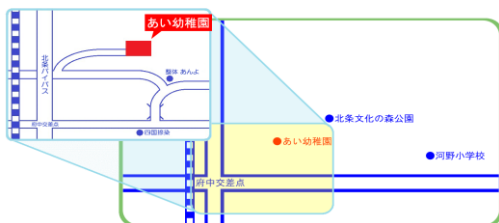

認定こども園
あい幼稚園

〒799-2435

松山市府中 818 番地 3 ☎089-993-3430

↓↓↓場所はこちら

(迷ったときは電話してね)