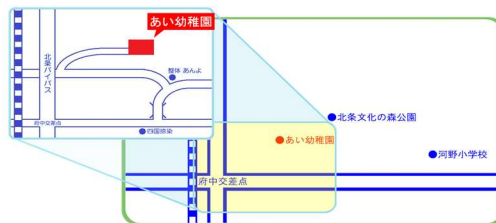

今年の干支のうさぎになって記念撮影！
その写真でカレンダーを作りませんか？😊

1/27 (金)
鬼のお面を作ろう！

来週の節分に向けて鬼のお面を作りたいよ♪
どんなお面ができるかな？！

1/20 (金)
第2回プレ保育

※来年度入園者のみの参加となります

↓↓↓場所ははこちら
(迷ったときは電話してね)

◎開園時間
10:00~11:00
(受付 9:30~10:00)

◎毎週水曜日は園庭開放となっています。
どうぞお越しください。来園時には、
体温確認と来園者記録への記入をお願いします。

＜お知らせ＞

18日、25日

※園庭開放は、10:00~11:00まで
となっています

※雨天の場合は、中止とさせていただきます

～絵本紹介～
寝る前など、お子さんと一緒に過ごす時間にぜひ読んでみてください😊

『しんごうきピコリ』

(あかね書房)

信号機のルールのお話かと思いきや、不思議な信号機のピコリに車たちがふりまわされてしまう楽しい絵本。車や信号機が大好きなお子さんにおすすめです(˘˘)