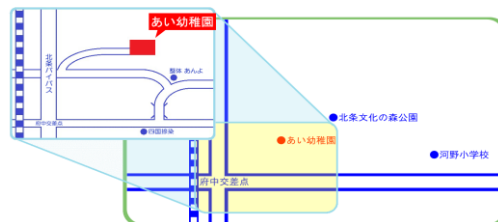

さて、昨日は、毎年恒例の泥田あそびがあり、全身泥んこになり、大盛り上がりの子どもたちでした！泥田や田植えも子どもたちにとって貴重な体験となることでしょう。

秋には、おいしいお米がたくさん収穫できることを楽しみにしたいと思います😊

7がつ

園庭開放は、雨天の場合、中止とします

月	火	水	木	金	土	日
※園庭開放は、10:00~11:00となっています。						
※予定変更をする場合がございます。実施状況が不明な場合は、どうぞ事前にお電話等でご確認下さい。						
			1	2		3 4
5	6	7	8	9	10	11
12	13	14	園庭開放	15	16 4,5,6,7月生まれお誕生会	17 18
19	20	21	園庭開放	22	23	24 25
26	27	28	園庭開放	29	30	

パネルシアターをするよ♪
お楽しみに！

↓↓↓場所ははこちら

(迷ったときは電話してね)

幼稚園見学会を開催します！！
内容を確認の上、ご参加下さい

幼稚園見学会

【日時】 7月9日(金)・12日(月)
10:00 ~ 11:00
(受付 9:30~)

【場所】 認定こども園あい幼稚園

- 2日間のうちどちらでも参加して頂けますが、どちらか1回のみでの参加とさせていただきます。
- 予約は不要です。来園されましたら、受付にて来園者記録への記入と検温のご協力をお願いします。
- お子さんと一緒に園内で遊びながら、自由にご見学下さい。